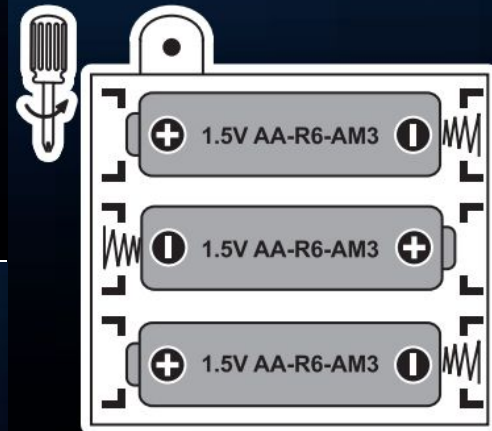

9. OS TERMINAIS DE UMA PILHA OU BATERIA NÃO PODEM SER COLOCADOS EM CURTO-CIRCUITO.
10. MANTENHA AS PILHAS LONGE DO ALCANCE DE CRIANÇAS E ANIMAIS DE ESTIMAÇÃO;
11. NUNCA JOGUE PILHAS NO FOGO. PERIGO DE EXPLOSÃO E CONTAMINAÇÃO;
12. O TEMPO DE DURAÇÃO DAS PILHAS DEPENDE DO TEMPO DE UTILIZAÇÃO DO PRODUTO E DA QUALIDADE DAS PILHAS UTILIZADAS, NÃO PODENDO, PORTANTO, SER PREVISTO PELO FORNECEDOR;
13. PILHAS SÃO PRODUTOS RADIOATIVOS E NOCIVOS AO MEIO AMBIENTE E NÃO DEVEM SER TRATADOS COMO LIXO DOMÉSTICO NORMAL NO FIM DE SUAS VIDAS ÚTEIS. DESCARTE-AS EM LIXEIRAS APROPRIADAS OU CENTROS DE TRATAMENTO DE LIXOS ELETRÔNICOS E RADIOATIVOS. CONSULTE A SECRETARIA DO MEIO AMBIENTE DO SEU ESTADO PARA MAIORES INFORMAÇÕES.