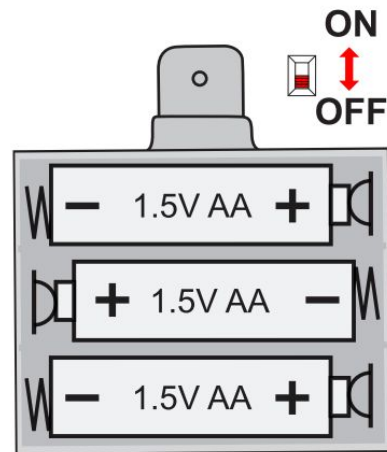

1. DESPARAFUSE, RETIRE A TAMPA DO COMPARTIMENTO DE PILHAS E COLOQUE PILHAS NOVAS. APÓS INSERIR A PILHA DE ACORDO COM A FIGURA AO LADO, RECOLOQUE A TAMPA E APERTE O PARAFUSO;
2. AS PILHAS NÃO PODEM SER RECARREGADAS;
3. AS PILHAS DEVEM SER RETIRADAS DO BRINQUEDO ANTES DE SEREM RECARREGADAS (SE PUDEREM SER RETIRADAS);
4. AS PILHAS SOMENTE DEVEM SER RECARREGADAS SOB A SUPERVISÃO DE UM ADULTO (SE PUDEREM SER RETIRADAS);
5. OS DIFERENTES TIPOS DE PILHAS E BATERIAS NOVAS E USADAS NÃO PODEM SER MISTURADOS;
6. SÓ DEVEM SER USADAS PILHAS E BATERIAS DO TIPO RECOMENDADO OU UM SIMILAR;
7. AS PILHAS E BATERIAS DEVEM SER COLOCADAS RESPEITANDO A POLARIDADE;

8. AS PILHAS E BATERIAS DESCARREGADAS DEVEM SER RETIRADAS DO BRINQUEDO;
9. OS TERMINAIS DE UMA PILHA OU BATERIA NÃO PODEM SER COLOCADOS EM CURTO-CIRCUITO;
10. MANTENHA AS PILHAS LONGE DO ALCANCE DE CRIANÇAS E ANIMAIS DE ESTIMAÇÃO;
11. NUNCA JOGUE PILHAS NO FOGO. PERIGO DE EXPLOSÃO E CONTAMINAÇÃO.
12. O TEMPO DE DURAÇÃO DAS PILHAS DEPENDE DO TEMPO DE UTILIZAÇÃO DO PRODUTO E DA QUALIDADE DAS PILHAS UTILIZADAS, NÃO PODENDO, PORTANTO, SER PREVISTO PELO FORNECEDOR.
13. PILHAS SÃO PRODUTOS RADIOATIVOS E NOCIVOS AO MEIO AMBIENTE E NÃO DEVEM SER TRATADOS COMO LIXO DOMÉSTICO NORMAL NO FIM DE SUAS VIDAS ÚTEIS. DESCARTE-AS EM LIXEIRAS APROPRIADAS OU CENTROS DE TRATAMENTO DE LIXOS ELETRÔNICOS E RADIOATIVOS. CONSULTE A SECRETARIA DO MEIO AMBIENTE DO SEU ESTADO PARA MAIORES INFORMAÇÕES.