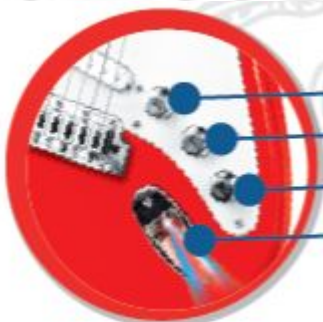

DÓ-RE-MI

FUN

**TOQUE SEM PARAR
TROQUE DE MÚSICA
LIGA/DESLIGA
LUZ**

**TOQUE A
GUITARRA**

CORREIA

**REGULE A PRESSÃO
DAS CORDAS**

1. DESPARAFUSE, RETIRE A TAMPA DO COMPARTIMENTO DE PILHAS E COLOQUE PILHAS NOVAS. APÓS INSERIR A PILHA DE ACORDO COM A FIGURA AO LADO, RECOLOQUE A TAMPA E APERTE O PARAFUSO;
2. AS PILHAS NÃO PODEM SER RECARREGADAS;
3. AS PILHAS DEVEM SER RETIRADAS DO BRINQUEDO ANTES DE SEREM RECARREGADAS (SE PUDEREM SER RETIRADAS);
4. AS PILHAS SOMENTE DEVEM SER RECARREGADAS SOB A SUPERVISÃO DE UM ADULTO (SE PUDEREM SER RETIRADAS);
5. OS DIFERENTES TIPOS DE PILHAS E BATERIAS NOVAS E USADAS NÃO PODEM SER MISTURADOS;
6. SÓ DEVEM SER USADAS PILHAS E BATERIAS DO TIPO RECOMENDADO OU UM SIMILAR;
7. AS PILHAS E BATERIAS DEVEM SER COLOCADAS RESPEITANDO A POLARIDADE;

ATENÇÃO! NÃO RECOMENDÁVEL PARA CRIANÇAS MENORES DE 3 (TRÊS) ANOS POR CONTER PARTE(S) PEQUENA(S) QUE PODE(M) SER ENGOLIDA(S) OU ASPIRADA(S). CORES, MODELOS E FORMAS PODEM VARIAR. IMAGENS NA EMBALAGEM

SÃO MERAMENTE ILUSTRATIVAS. TODOS OS ITENS DESTA EMBALAGEM SÃO BRINQUEDOS PARA USO RECREATIVO, NÃO PODENDO SER UTILIZADOS PARA OUTROS FINS. REMOVA A EMBALAGEM, FIOS E AMARRAÇÕES ANTES DE ENTREGAR O PRODUTO PARA A CRIANÇA. RECOMENDA-SE A SUPERVISÃO DE UM ADULTO DURANTE O MANUSEIO DO PRODUTO. LIMPE REGULARMENTE COM PANO ÚMIDO. GUARDE O RÓTULO PARA EVENTUAIS CONSULTAS. GARANTIA DE 3 MESES CONTRA DEFEITO DE FABRICAÇÃO. O USO INADEQUADO DO PRODUTO PODE RESULTAR NA PERDA DA GARANTIA. ESTE PRODUTO DEVE SER MONTADO POR UM ADULTO. **CONTÉM:** 1 DÓ-RE-MI FUN - GUITARRA ROCK 'N ROLL.